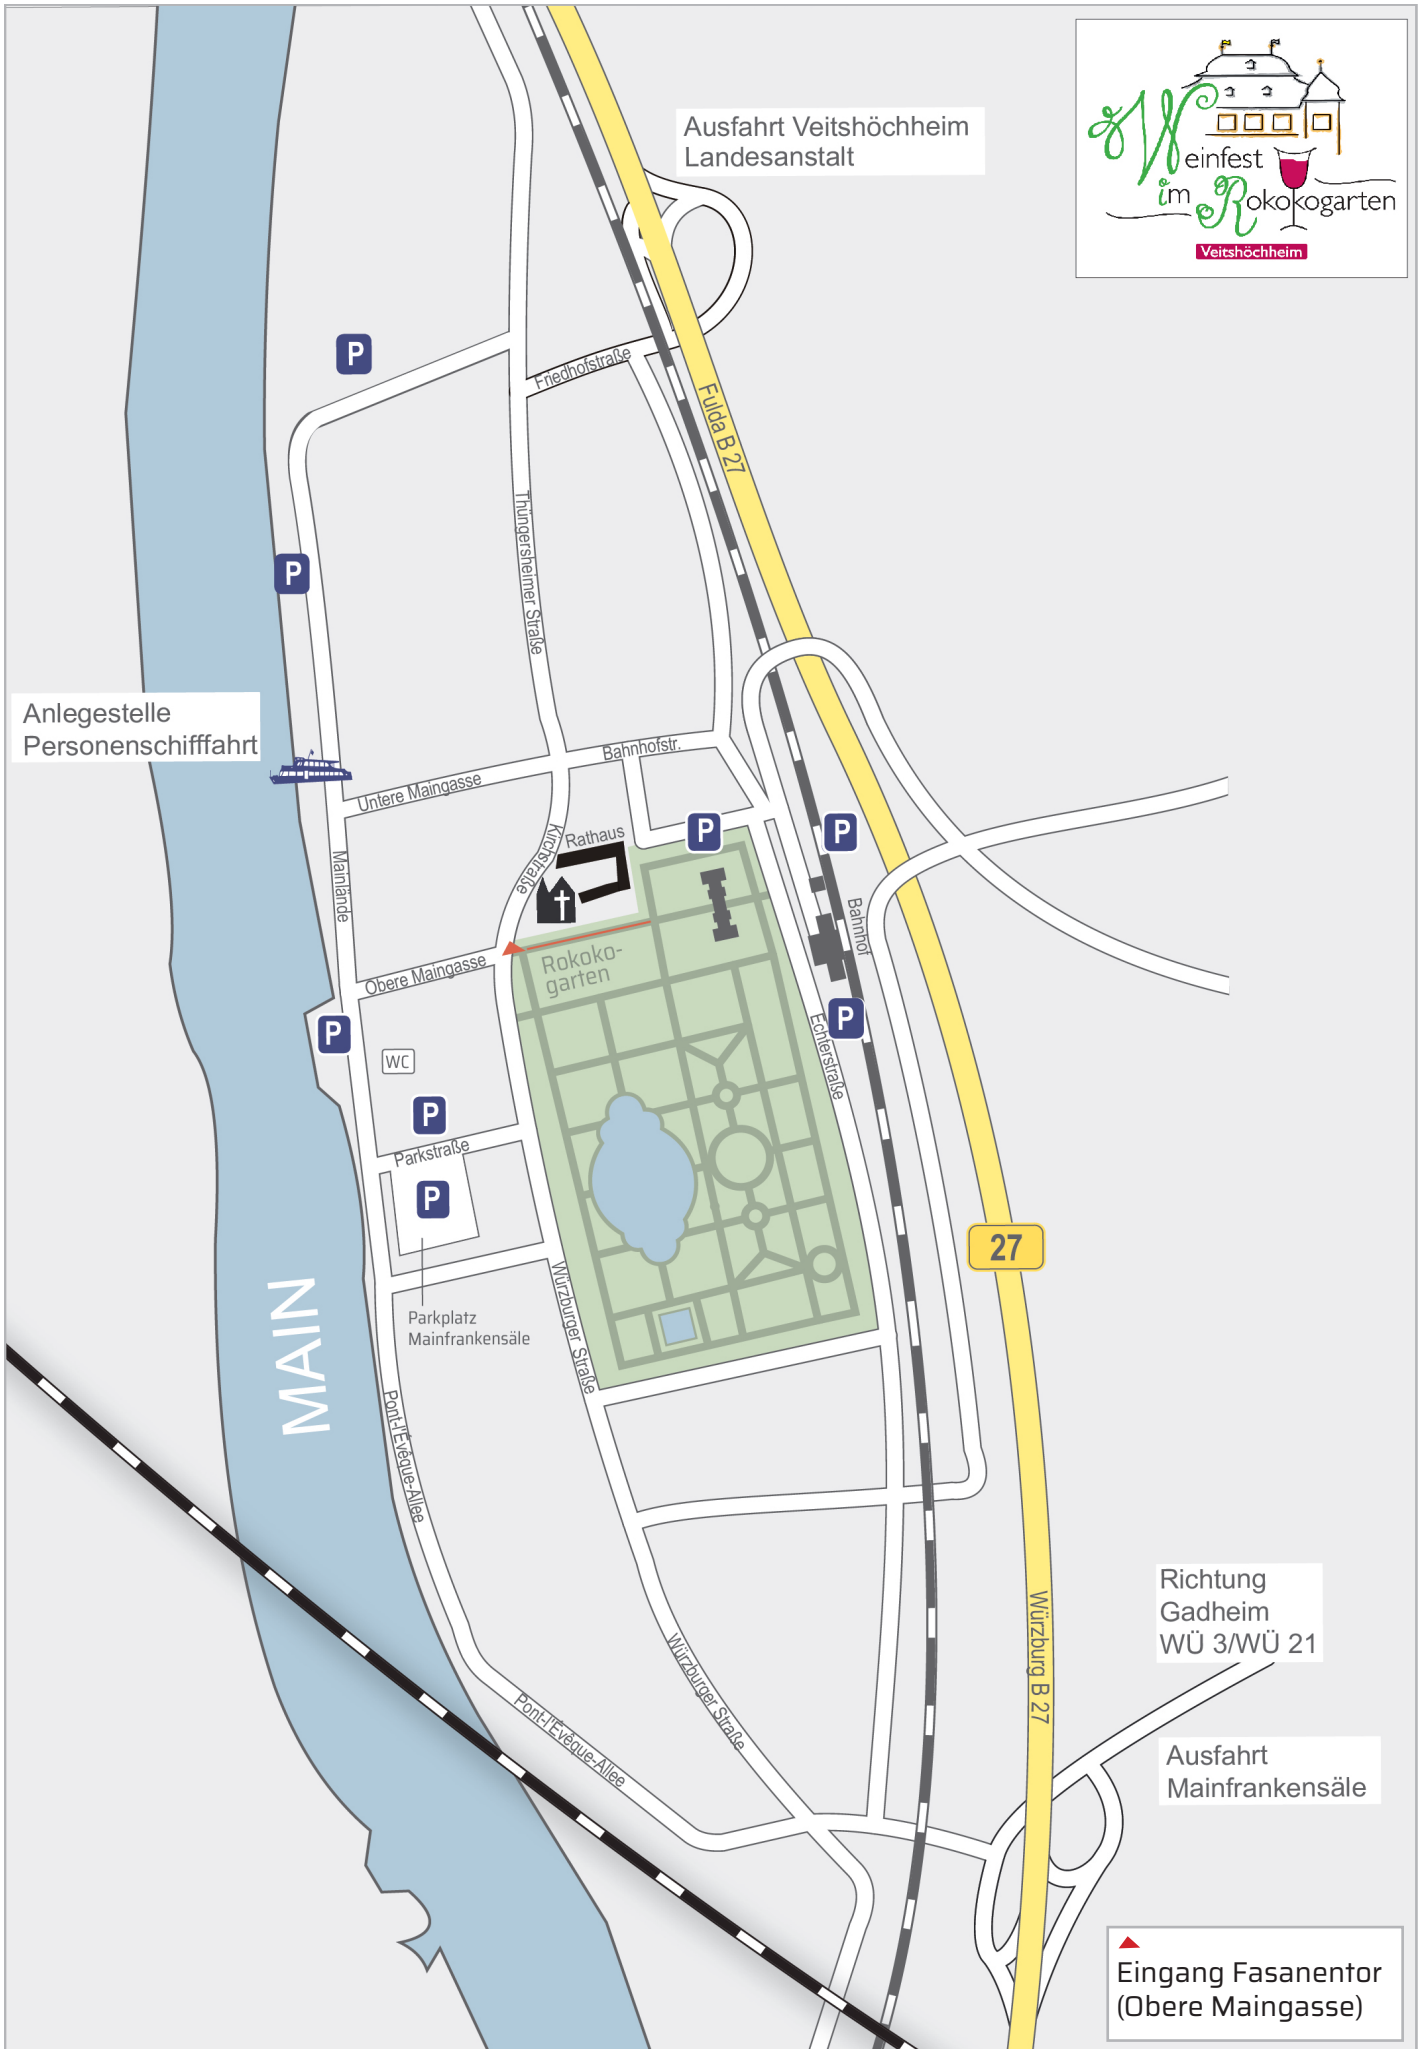

Ausfahrt Veitshöchheim
Landesanstalt

Anlegestelle
Personenschiffahrt

Richtung
Gadheim
WÜ 3/WÜ 21

Ausfahrt
Mainfrankensäle

▲
Eingang Fasanentor
(Obere Maingasse)